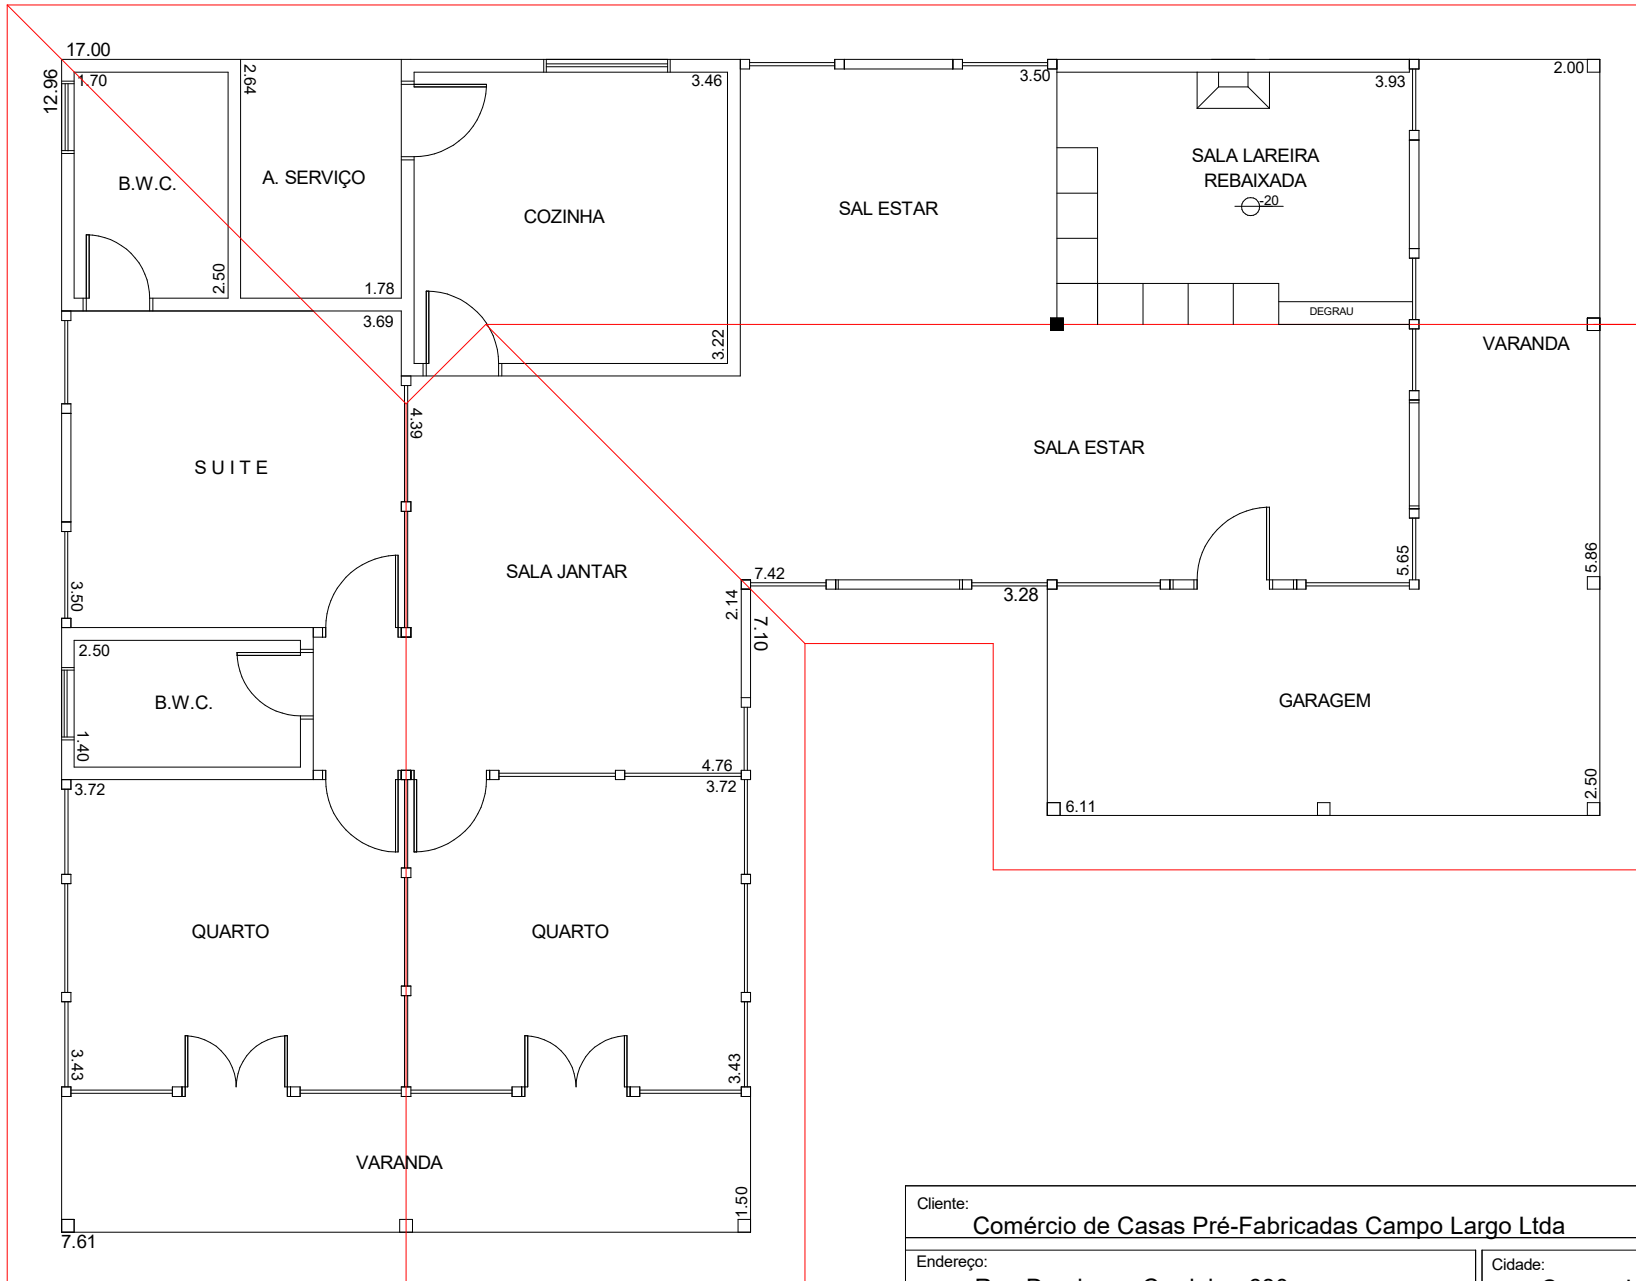

Projeto: Planta Baixa

Cliente: Comércio de Casas Pré-Fabricadas Campo Largo Ltda			
Endereço: Rua Domingos Cordeiro, 680		Cidade: Campo Largo	UF: Pr.
Modelo: Madeira Térrea	Área: 168,94M2M2	Data: 21/06/2022	Escala: Folha: 01